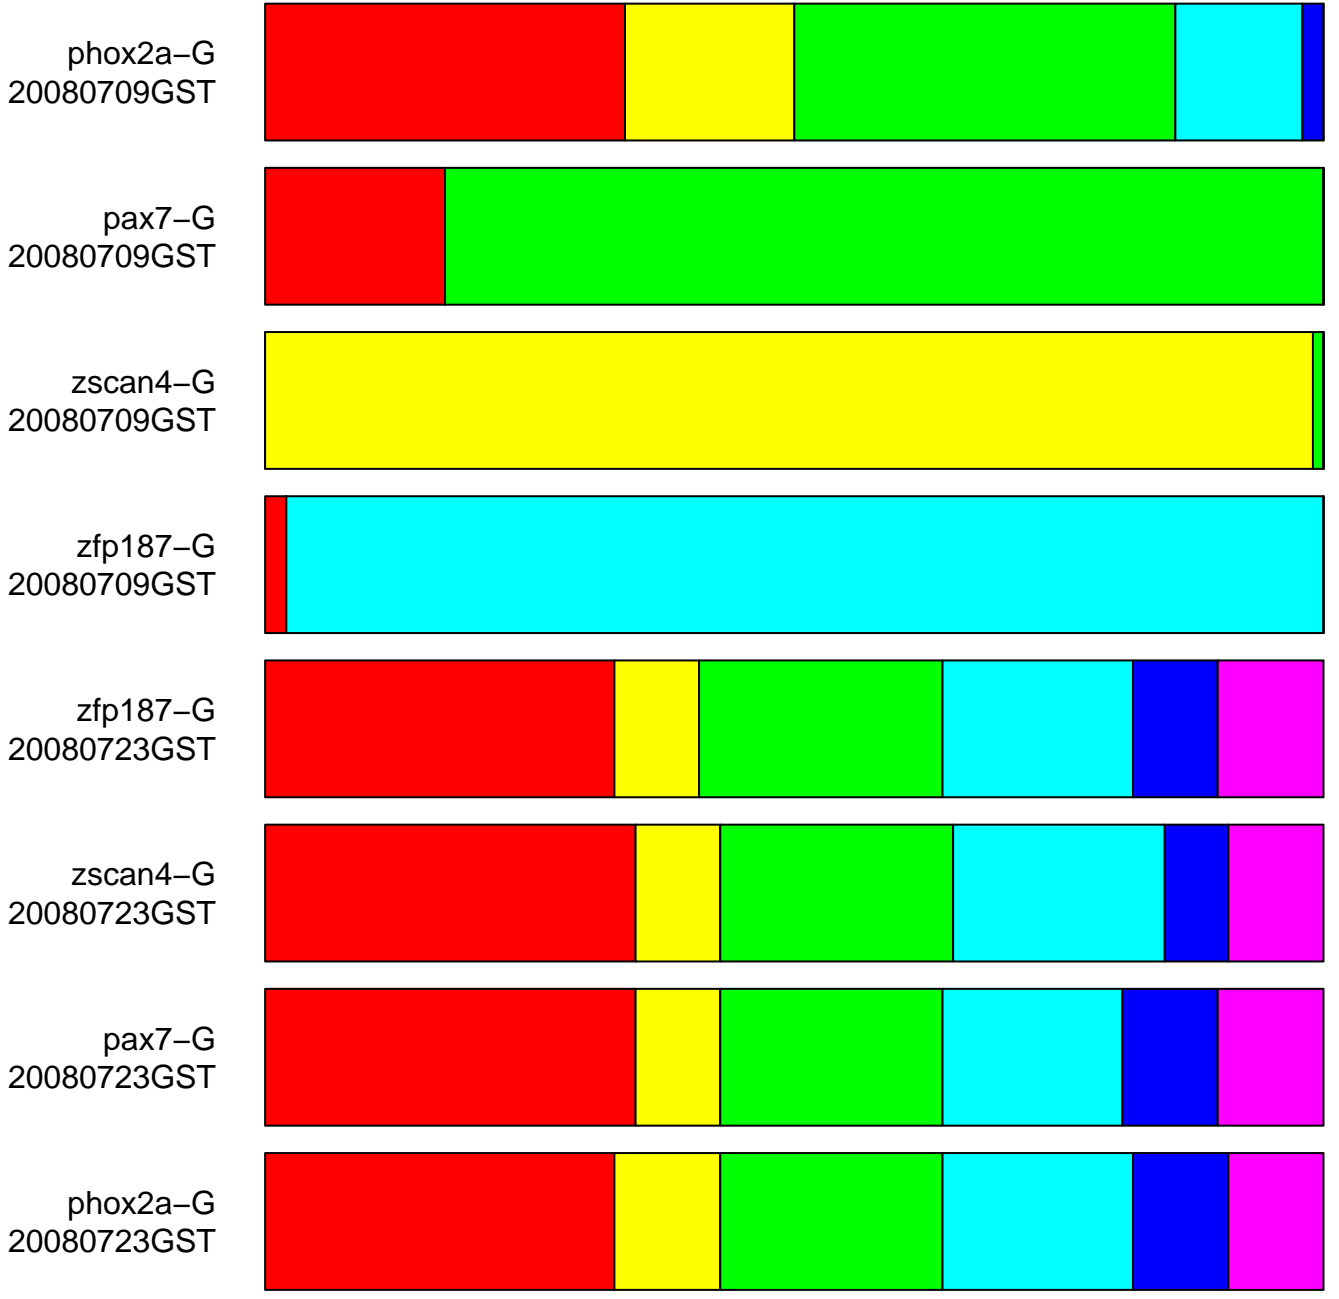

0 20 40 60 80 100

PBM\_pulldown\_final\_020031\_1.5

- PHOX2A-PHOX2A
- ZSCAN4-ZSCAN4
- PAX7-PAX7
- ZFP187-ZFP187
- negative-control
- background-control